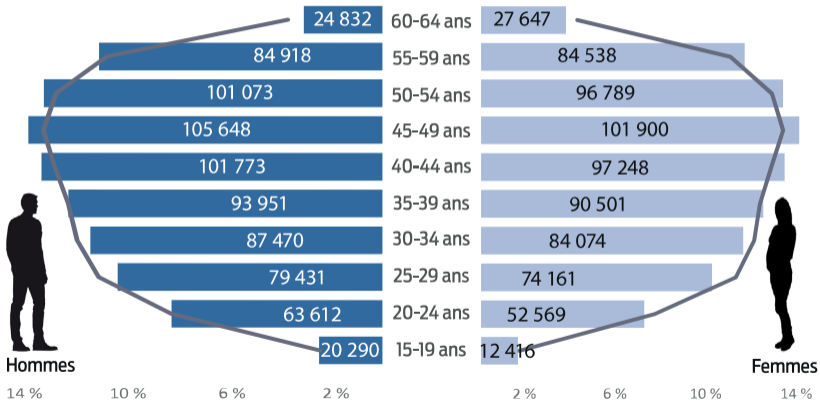

Pyramide des âges de la population active de 15-64 ans en 2017

■ Effectifs et poids en Bretagne — Poids en France métropolitaine

Source : Insee RP 2017, exploitation ORS Bretagne.